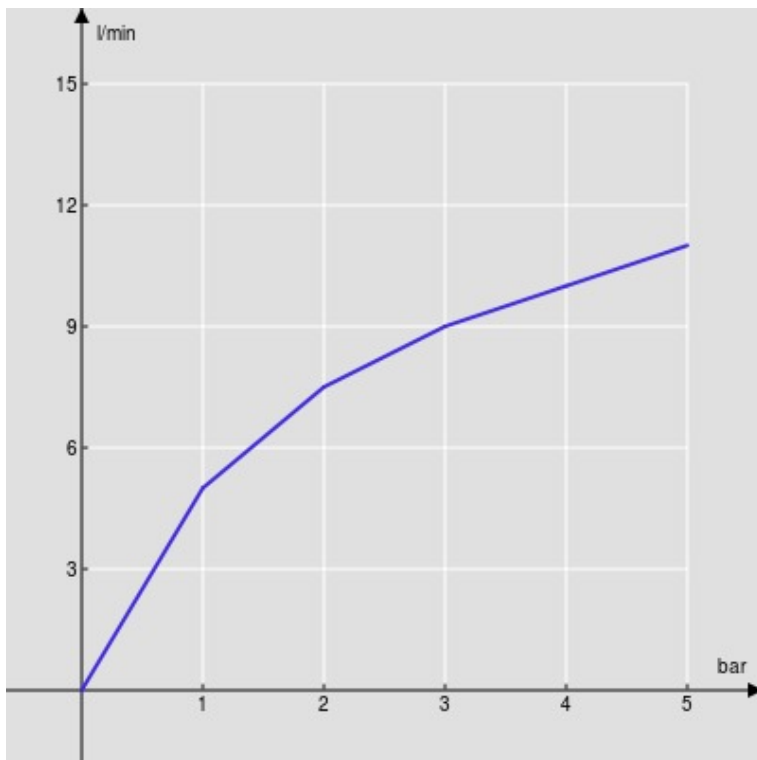

SPECIFICHE

Monocomando

Chrome

Aeratore anticalcare M 16,5 x 1

Getto orientabile

Scarico 1 1/4" e flessibili inox ø 3/8"

Limitatore di portata con freno al 50%

Imballo: 41 x 21 x 7 cm / 0,006066 m³ / 2,00 kg

CERTIFICAZIONI

DIAGRAMMA DI PORTATA: ACQUA CALDA/FREDDA

— Aeratore

DIAGRAMMA DI PORTATA: ACQUA MISCELATA

— Aeratore