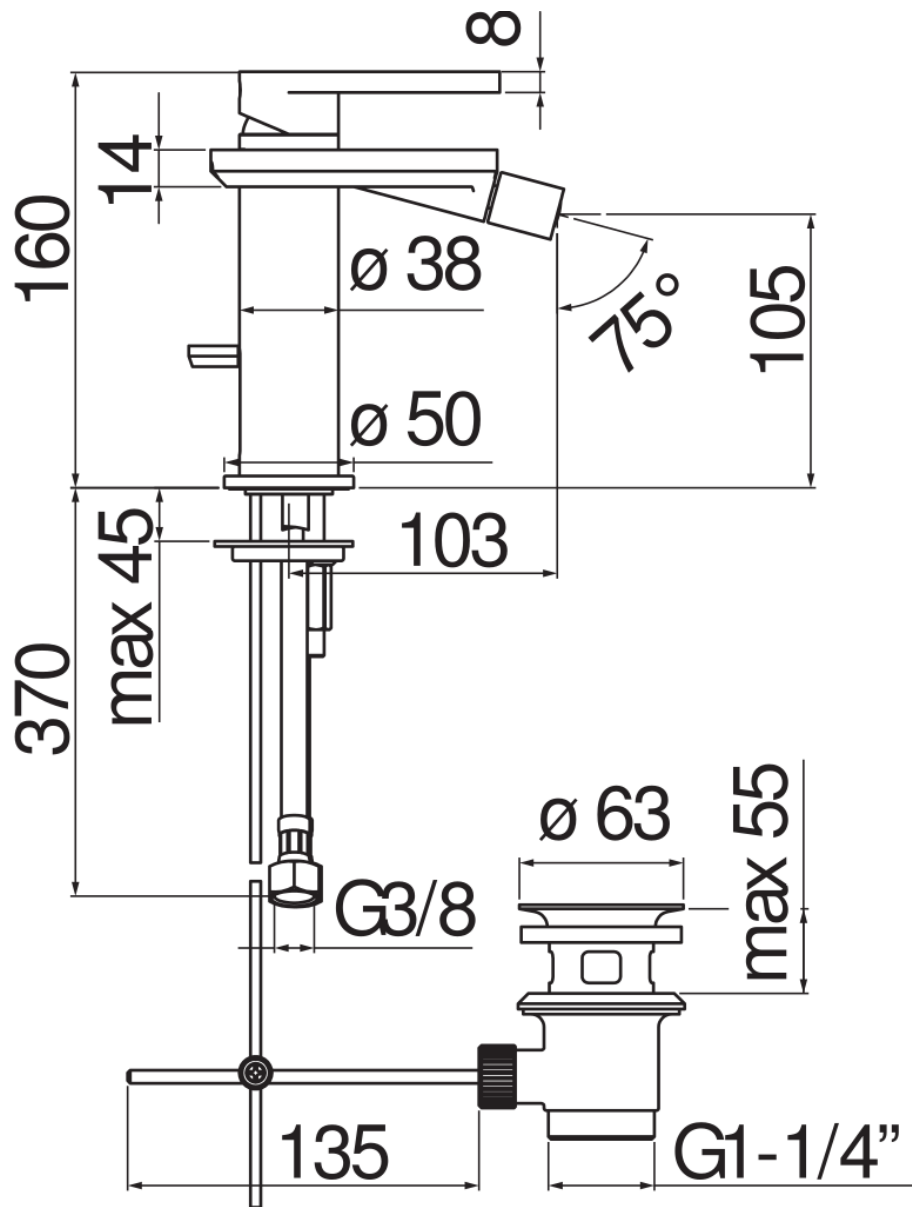

SPECIFICHE

Monocomando

Chrome

Aeratore anticalcare M 16,5 x 1

Getto orientabile

Scarico 1 1/4" e flessibili inox ø 3/8"

Limitatore di portata con freno al 50%

Imballo: 41 x 21 x 7 cm / 0,006066 m³ / 2,00 kg

CERTIFICAZIONI

DIAGRAMMA DI PORTATA: ACQUA CALDA/FREDDA

— Aeratore

DIAGRAMMA DI PORTATA: ACQUA MISCELATA

— Aeratore