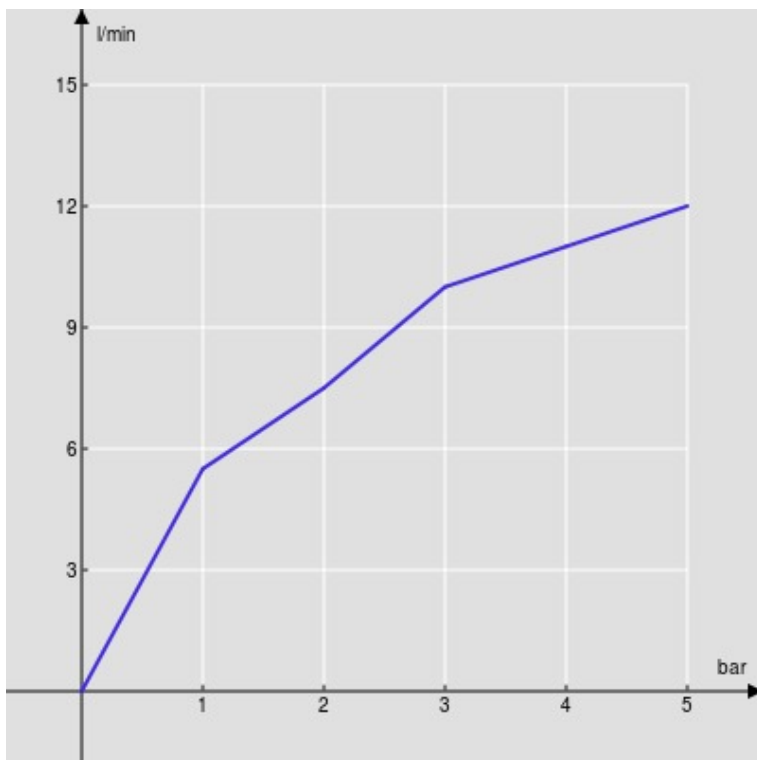

SPECIFICHE

Monocomando

Chrome

Aeratore anticalcare M 16,5 x 1

Getto orientabile

Scarico 1 1/4" e flessibili inox ø 3/8"

Limitatore di portata con freno al 50%

Imballo: 41 x 21 x 7 cm / 0,006066 m³ / 2,00 kg

CERTIFICAZIONI

DIAGRAMMA DI PORTATA: ACQUA CALDA/FREDDA

— Aeratore

DIAGRAMMA DI PORTATA: ACQUA MISCELATA

— Aeratore